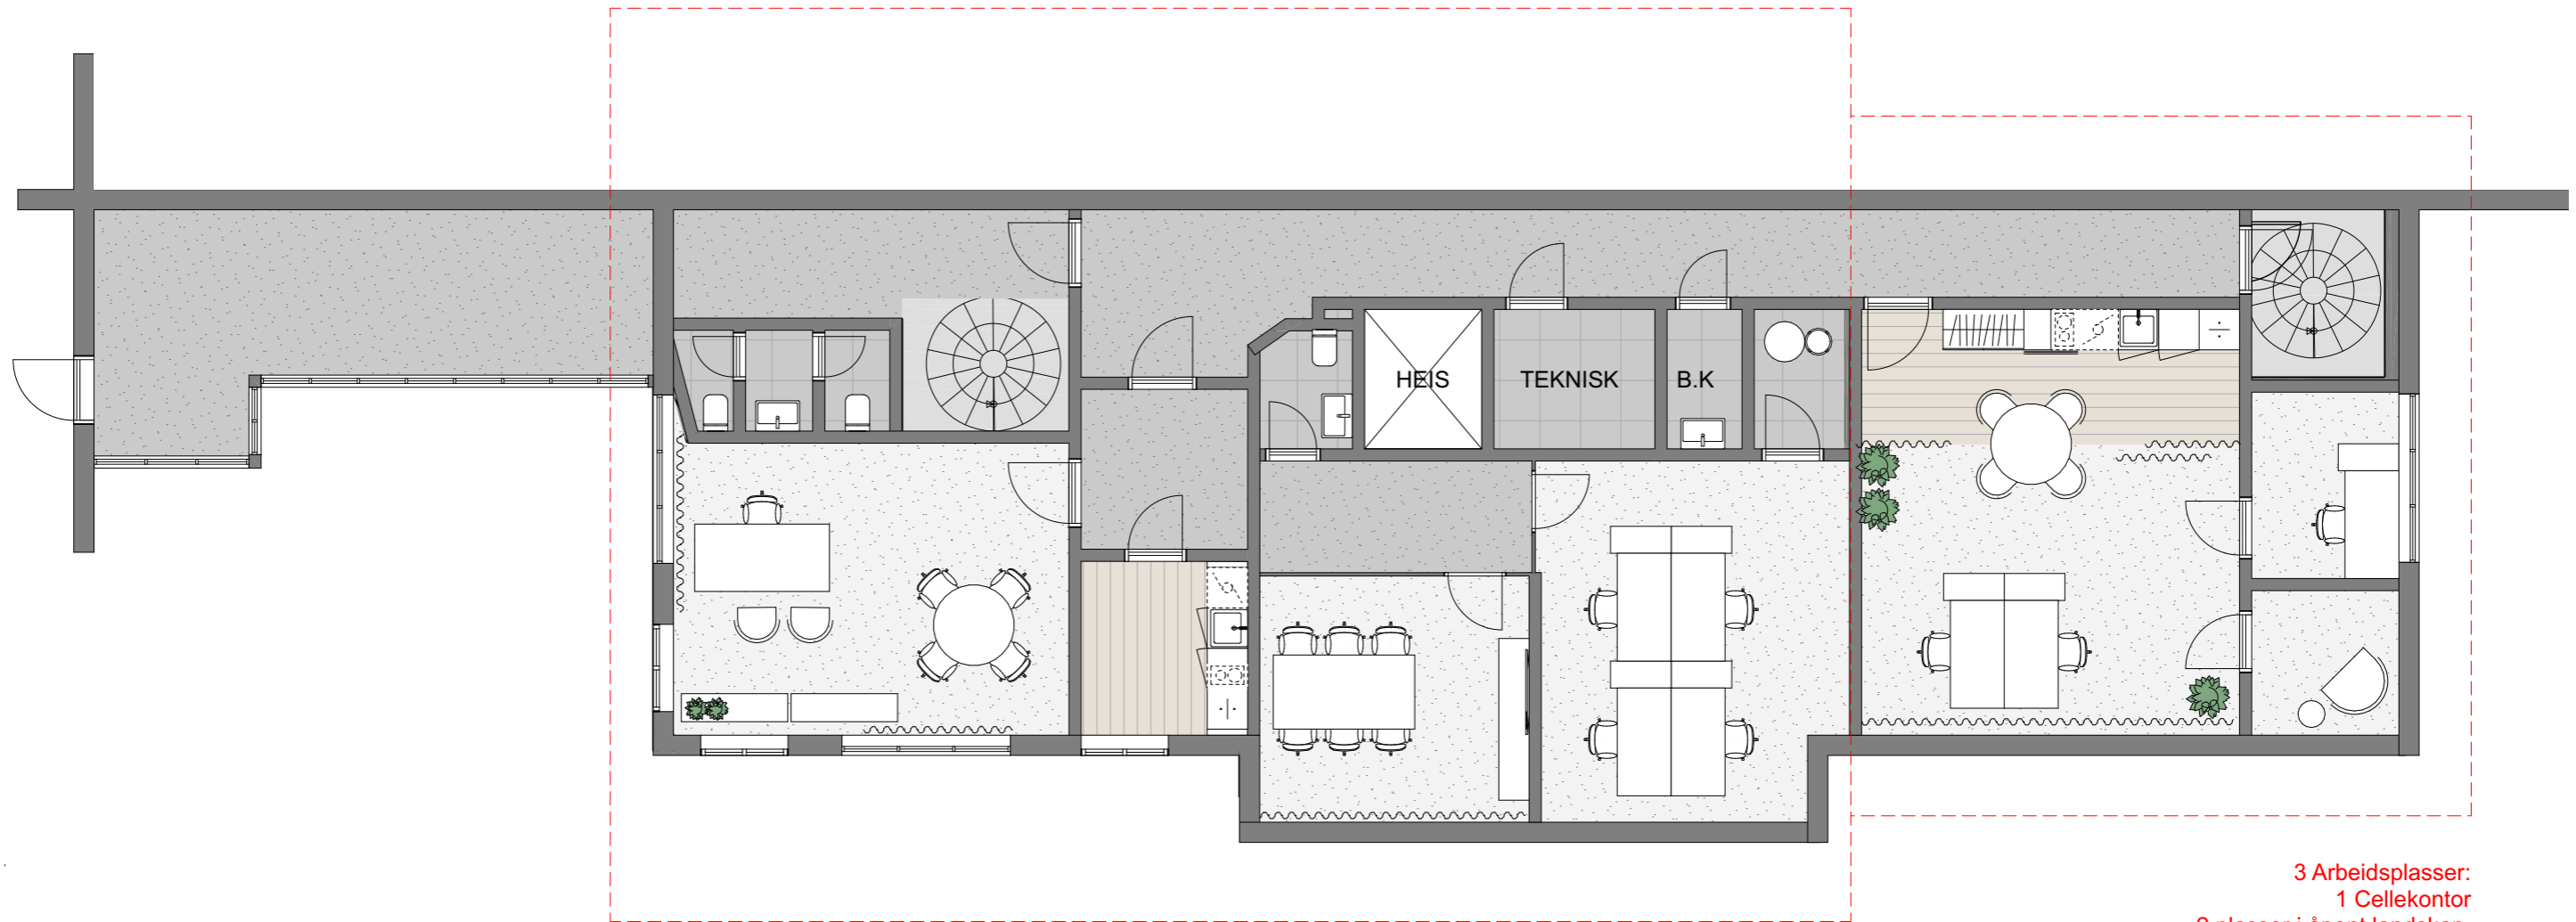

Skisse ikke arbeidstegning

5 Arbeidsplasser:
1 Cellekontor
4 plasser i åpent landskap.
Møterom for 6 personer.
Kjøkken.
Telefonrom.
Privat toalett

3 Arbeidsplasser:
1 Cellekontor
2 plasser i åpent landskap.
Kjøkken m. egen spiseplass.
Telefonrom.

- Revisjon	Dato / Sign.	- Revisjon	Dato / Sign.

DATO OPPRETTET:
010720
TEGNINGSNUMMER:
220103

HBV 105 - K, ny del
_Møbleringsplan 3. etg 3+5 arb. plasser m tekst

KAYA & Co	SKALA PÅ A3 ARK: 1:100
	REV.: SIGN.: KA